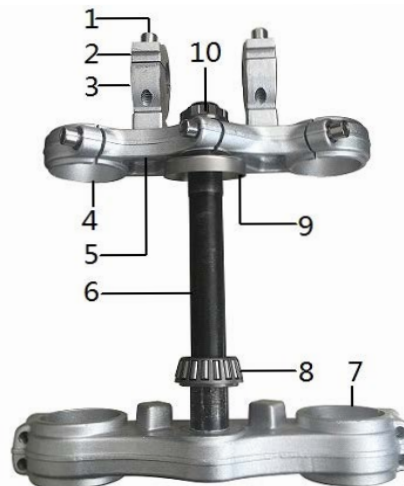

# RX 125 BWE Engine Assembly

	<b>PART No.</b>	<b>PART DESC...</b>		<b>RETAIL</b>
1	05.01.02.06025D	HEX Flange Bolt. M6 x 25	2pcs	2.96
2	06.17.0032	FA-5Y Intake Pipe	1pc	18.24
3	06.17.0033	Intake Seal	1pc	2.96
4	06.17.0034	Intake Gasket	2pcs	2.96
5	06.27.0173	Carbureter / PZ26 / JK	1pc	37.72
6	03.04.0278	Air Filter Sponge Φ38/K3	1pc	13.99
7	03.04.0082	Clamp on Air Filter / Stainless Steel 27 x 51 x 10	1pc	1.85
8	03.04.0418	Air Filter Assembly / K3 / EPA	1pc	15.99
9	05.01.02.10115D	HEX Flange Bolt / M10 x 115 / White zinc-plated	1pc	12.00
10	05.01.02.10105D	HEX Flange Bolt / M10 x 105 / White zinc-plated	1pc	12.00
11	05.02.03.0104	HEX Flange Retaining Nut / M10 / White zinc-plated	2pcs	2.96
12	05.02.03.0105	Sprocket Cover	1pc	24.99
13	05.80.15.06027D	HEX Flange Bolt / M6 x 27 / White zinc-plated	4pcs	0.80
14	05.80.15.06020D	HEX Bolt M6 x 20	1pc	0.80
15	06.52.0014	Shift Lever (125CC)	1pc	15.20
16	06.02.0019	Start Lever / QD-16 / 125	1pc	29.99
17	06.17.0037	Engine 125CC Hengsheng	1pc	584.64
	06.02.0020	Stator for motor (Not shown)	1pc	44.97
	03.02.0021	Starter for motor (Not shown)	1pc	44.23
	03.02.0022	Engine gasket set (Not Shown)	1pc	15.20

## RX 125 BWE Steering Column Assembly

	<b>PART No.</b>	<b>PART DESC...</b>		<b>RETAIL</b>
1	05.01.04.08030B	HEX Socket Cap Bolt / M8 x 30 / Stainless Steel	11pcs	2.40
2	03.04.0117	Handle Bar Mounts(upside) / K3-01	2pcs	7.35
3	03.04.0118	Handle Bar Mounts(downside) / K3-01	2pcs	9.10
4	03.04.0115	Triple Clamp (Top) / K3-01	1pc	52.24
5	05.01.04.10030H	HEX Socket Cap Screw / M10 x 30 x 1.5 / Black zinc-plated	2pcs	2.94
6	03.04.0023	Steering Column / K3-01	1pc	21.12
7	03.04.0116	Triple Clamp (Bottom) / K3-01	1pc	49.76
8	05.04.01.0001	Tapered Roller Bearings (320-22) / 22mm x 44mm x 15mm	2pcs	13.63
9	03.04.0024	Dust-proof Cover, Steering Column / K3-01 / 51mm x 20mm x 10mm	1pc	5.60
10	03.04.0071	Retaining Nut, Clamp(Top) / K3-01 / Aluminum alloy / $\varnothing$ 20*10*1MM	1pc	6.95