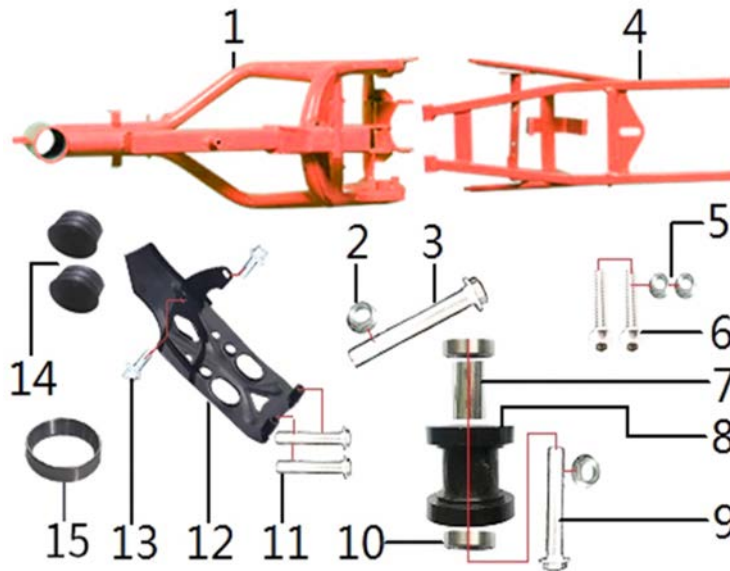

## RX 125 BWE Steering Column Assembly

	<b>PART No.</b>	<b>PART DESC...</b>		<b>RETAIL</b>
1	05.01.04.08030B	HEX Socket Cap Bolt / M8 x 30 / Stainless Steel	11pcs	2.40
2	03.04.0117	Handle Bar Mounts(upside) / K3-01	2pcs	7.35
3	03.04.0118	Handle Bar Mounts(downside) / K3-01	2pcs	9.10
4	03.04.0115	Triple Clamp (Top) / K3-01	1pc	52.24
5	05.01.04.10030H	HEX Socket Cap Screw / M10 x 30 x 1.5 / Black zinc-plated	2pcs	2.94
6	03.04.0023	Steering Column / K3-01	1pc	21.12
7	03.04.0116	Triple Clamp (Bottom) / K3-01	1pc	49.76
8	05.04.01.0001	Tapered Roller Bearings (320-22) / 22mm x 44mm x 15mm	2pcs	13.63
9	03.04.0024	Dust-proof Cover, Steering Column / K3-01 / 51mm x 20mm x 10mm	1pc	5.60
10	03.04.0071	Retaining Nut, Clamp(Top) / K3-01 / Aluminum alloy / $\varnothing$ 20*10*1MM	1pc	6.95

## RX 125 BWE Frame Assembly

	<b>PART No.</b>	<b>PART DESC...</b>		<b>RETAIL</b>
1	03.11.0107	Main Frame / K4-01 / Red	1pc	249.95
2	05.02.03.0104	HEX Flange Retaining Nut / M10 / White zinc-plated	2pcs	1.20
3	05.01.02.10145D	HEX Flange Bolt / M10 x 145 / zinc-plated (upper sub frame bolt)	1pc	6.95
4	03.11.0108	Sub-Frame / K4-01 / Rede	1pc	80.00
5	05.02.03.0103	HEX Flange Retaining Nut / M8 / zinc-plated (lower sub frame)	2pcs	1.20
6	05.01.12.08045B	HEX Socket Cap Bolt / M8 x 45	2pcs	5.60
7	03.04.0406	Spacer, Chain roller 13 x 10 x 22.5mm	1pc	5.60
8	03.04.0010	Chain roller / K3-01 / Down / Black	1pc	5.60
9	05.01.02.10065D	HEX Flange Bolt / M10 x 65 / White zinc-plated (chain roller bolt)	1pc	5.60
10	05.04.03.0019	Bearings (6900) / 22x 10 x 6	2pcs	5.60
11	05.01.02.08040D	HEX Flange Bolt / M8 x 40 / White zinc-plated	2pcs	4.48
12	03.04.0374	Engine protector / K3 / skid-plate	1pc	90.00
13	05.01.02.06016D	HEX Flange Bolt / M8 x 16MM	2pcs	1.20
14	03.03.0076	Plug, Frame / K1-01	2pcs	1.20
15	05.04.01.0001	Tapered roller bearing 22 x 44 x 15	1pcs	4.88