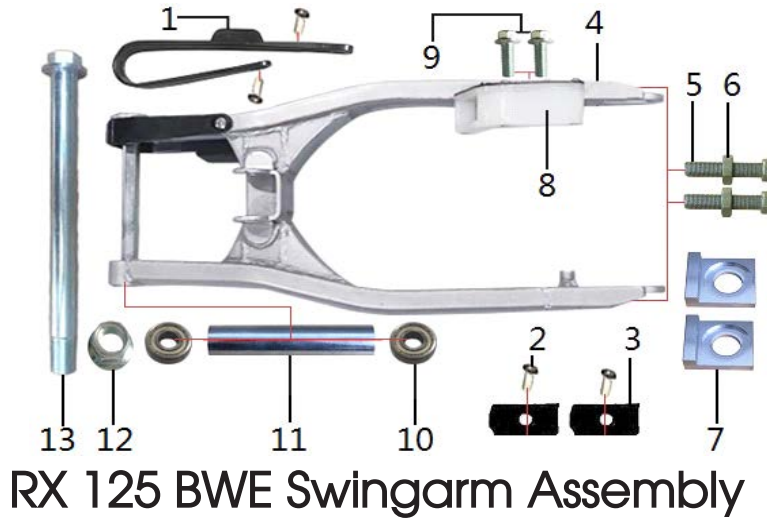

RX 125 BWE Swingarm Assembly

	PART No.	PART DESC...		RETAIL
1	03.04.0056	Front Chain Sliders	1pc	12.00
2	05.01.07.06012B	Screw, Cross Recessed Head / M6 x 12 / Stainless	4pcs	1.20
3	03.03.0012	Hose, rear brake hose clamp / K1-01 / Black PP	2pcs	2.40
4	03.11.0053	Rear Armswing / K3-01 / Steel	1pc	189.99
5	05.01.01.08050C	HEX Bolt / M8 x 50 / (Chain adjuster bolt)	2pcs	2.40
6	05.02.01.0002	HEX Nut / M8 / (Chain adjuster nut)	2pcs	2.40
7	03.04.0072	Chain adjustor block / K3-01	2pcs	5.60
8	03.04.0010	Rear Chain Guide / K3 / Black	1pc	20.96
9	05.01.02.08020B	HEX Flange Bolt for chain guide / M8 x 20 / Stainless Steel	2pcs	2.40
10	05.04.03.0014	Deep-groove Ball Bearings (6200-12) / 12x30x9	2pcs	2.40
11	03.04.0329	Center Swingarm Spacer / K3 / White zinc-plated / 13x18x162	1pc	11.84
12	05.02.03.0105	HEX Flange Swingarm bolt retaining Nut / M12	1pc	5.76
13	05.01.02.12210D	HEX Flange Swingarm Bolt / M12 x 210	1pc	14.49