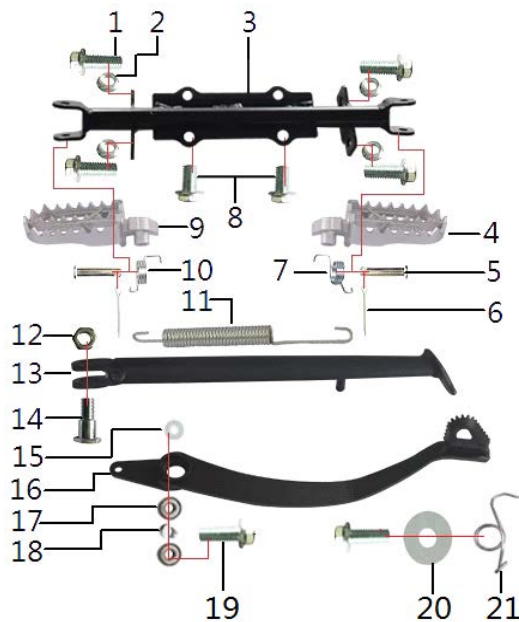

## RX 125 BWE Steering Column Assembly

	<b>PART No.</b>	<b>PART DESC...</b>		<b>RETAIL</b>
1	05.01.04.08030B	HEX Socket Cap Bolt / M8 x 30 / Stainless Steel	11pcs	2.40
2	03.04.0117	Handle Bar Mounts(upside) / K3-01	2pcs	7.35
3	03.04.0118	Handle Bar Mounts(downside) / K3-01	2pcs	9.10
4	03.04.0115	Triple Clamp (Top) / K3-01	1pc	52.24
5	05.01.04.10030H	HEX Socket Cap Screw / M10 x 30 x 1.5 / Black zinc-plated	2pcs	2.94
6	03.04.0023	Steering Column / K3-01	1pc	21.12
7	03.04.0116	Triple Clamp (Bottom) / K3-01	1pc	49.76
8	05.04.01.0001	Tapered Roller Bearings (320-22) / 22mm x 44mm x 15mm	2pcs	13.63
9	03.04.0024	Dust-proof Cover, Steering Column / K3-01 / 51mm x 20mm x 10mm	1pc	5.60
10	03.04.0071	Retaining Nut, Clamp(Top) / K3-01 / Aluminum alloy / $\varnothing$ 20*10*1MM	1pc	6.95

## RX 125 BWE Frame Assembly

	<b>PART No.</b>	<b>PART DESC...</b>		<b>RETAIL</b>
1	03.11.0107	Main Frame / K4-01 / Red	1pc	249.95
2	05.02.03.0104	HEX Flange Retaining Nut / M10 / White zinc-plated	2pcs	1.20
3	05.01.02.10145D	HEX Flange Bolt / M10 x 145 / zinc-plated (upper sub frame bolt)	1pc	6.95
4	03.11.0108	Sub-Frame / K4-01 / Rede	1pc	80.00
5	05.02.03.0103	HEX Flange Retaining Nut / M8 / zinc-plated (lower sub frame)	2pcs	1.20
6	05.01.12.08045B	HEX Socket Cap Bolt / M8 x 45	2pcs	5.60
7	03.04.0406	Spacer, Chain roller 13 x 10 x 22.5mm	1pc	5.60
8	03.04.0010	Chain roller / K3-01 / Down / Black	1pc	5.60
9	05.01.02.10065D	HEX Flange Bolt / M10 x 65 / White zinc-plated (chain roller bolt)	1pc	5.60
10	05.04.03.0019	Bearings (6900) / 22x 10 x 6	2pcs	5.60
11	05.01.02.08040D	HEX Flange Bolt / M8 x 40 / White zinc-plated	2pcs	4.48
12	03.04.0374	Engine protector / K3 / skid-plate	1pc	90.00
13	05.01.02.06016D	HEX Flange Bolt / M8 x 16MM	2pcs	1.20
14	03.03.0076	Plug, Frame / K1-01	2pcs	1.20
15	05.04.01.0001	Tapered roller bearing 22 x 44 x 15	1pcs	4.88