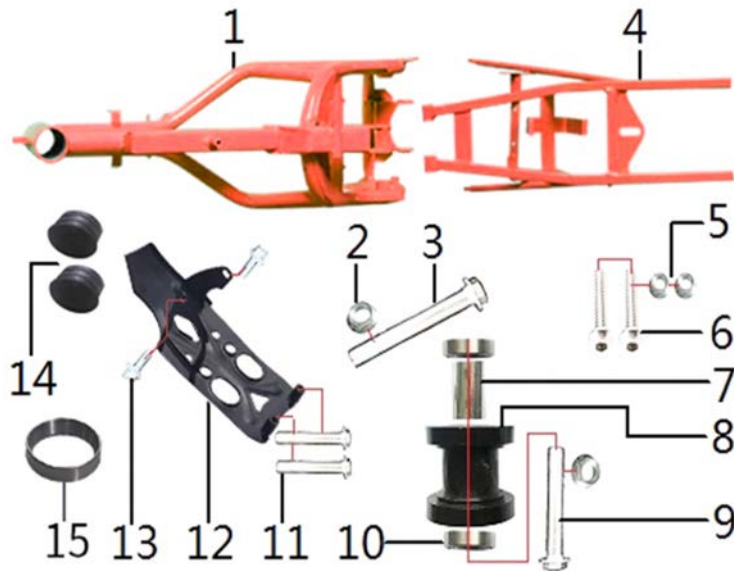

MFC RX 140R Steering Column Assembly

	PART No.	PART DESC...		RETAIL
1	05.01.04.08030B	HEX Socket Cap Bolt / M8 x 30 / Stainless Steel	11pcs	2.40
2	03.04.0117	Handle Bar Mounts(upside) / K3-01	2pcs	7.35
3	03.04.0118	Handle Bar Mounts(downside) / K3-01	2pcs	9.10
4	03.04.0115	Triple Clamp (Top) / K3-01	1pc	52.24
5	05.01.04.10030H	HEX Socket Cap Screw / M10 x 30 x 1.5 / Black zinc-plated	2pcs	2.94
6	03.04.0023	Steering Column / K3-01	1pc	21.12
7	03.04.0116	Triple Clamp (Bottom) / K3-01	1pc	49.76
8	05.04.01.0001	Tapered Roller Bearings (320-22) / 22mm x 44mm x 15mm	2pcs	13.63
9	03.04.0024	Dust-proof Cover, Steering Column / K3-01 / 51mm x 20mm x 10mm	1pc	5.60
10	03.04.0071	Retaining Nut, Clamp(Top) / K3-01 / Aluminum alloy / \varnothing 20*10*1MM	1pc	6.95

MFC RX 140R Frame Assembly

	PART No.	PART DESC...		RETAIL
1	03.11.0107	Main Frame / K4-01 / Red	1pc	249.95
2	05.02.03.0104	HEX Flange Retaining Nut / M10 / White zinc-plated	2pcs	1.20
3	05.01.02.10145D	HEX Flange Bolt / M10 x 145 / zinc-plated (upper sub frame bolt)	1pc	6.95
4	03.11.0108	Sub-Frame / K4-01 / Rede	1pc	80.00
5	05.02.03.0103	HEX Flange Retaining Nut / M8 / zinc-plated (lower sub frame)	2pcs	1.20
6	05.01.12.08045B	HEX Socket Cap Bolt / M8 x 45	2pcs	5.60
7	03.04.0406	Spacer, Chain roller 13 x 10 x 22.5mm	1pc	5.60
8	03.04.0010	Chain roller / K3-01 / Down / Black	1pc	5.60
9	05.01.02.10065D	HEX Flange Bolt / M10 x 65 / White zinc-plated (chain roller bolt)	1pc	5.60
10	05.04.03.0019	Bearings (6900) / 22x 10 x 6	2pcs	5.60
11	05.01.02.08040D	HEX Flange Bolt / M8 x 40 / White zinc-plated	2pcs	4.48
12	03.04.0374	Engine protector / K3 / skid-plate	1pc	90.00
13	05.01.02.06016D	HEX Flange Bolt / M8 x 16MM	2pcs	1.20
14	03.03.0076	Plug, Frame / K1-01	2pcs	1.20
15	05.04.01.0001	Tapered roller bearing 22 x 44 x 15	1pcs	4.88