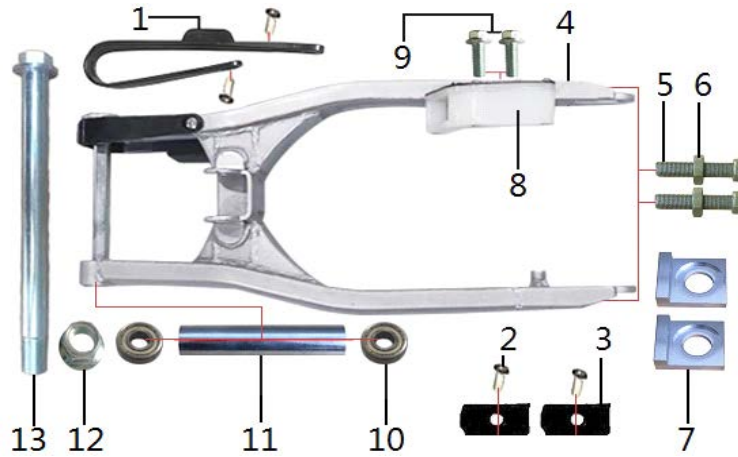

MFC RX 140R Swingarm Assembly

	PART No.	PART DESC...		RETAIL
1	03.04.0056	Front Chain Sliders	1pc	12.00
2	05.01.07.06012B	Screw, Cross Recessed Head / M6 x 12 / Stainless	4pcs	1.20
3	03.03.0012	Hose, rear brake hose clamp / K1-01 / Black PP	2pcs	2.40
4	03.11.0053	Rear Armswing / K3-01 / Steel	1pc	189.99
5	05.01.01.08050C	HEX Bolt / M8 x 50 / (Chain adjuster bolt)	2pcs	2.40
6	05.02.01.0002	HEX Nut / M8 / (Chain adjuster nut)	2pcs	2.40
7	03.04.0072	Chain adjustor block / K3-01	2pcs	5.60
8	03.04.0010	Rear Chain Guide / K3 / Black	1pc	20.96
9	05.01.02.08020B	HEX Flange Bolt for chain guide / M8 x 20 / Stainless Steel	2pcs	2.40
10	05.04.03.0014	Deep-groove Ball Bearings (6200-12) / 12x30x9	2pcs	2.40
11	03.04.0329	Center Swingarm Spacer / K3 / White zinc-plated / 13x18x162	1pc	11.84
12	05.02.03.0105	HEX Flange Swingarm bolt retaining Nut / M12	1pc	5.76
13	05.01.02.12210D	HEX Flange Swingarm Bolt / M12 x 210	1pc	14.49