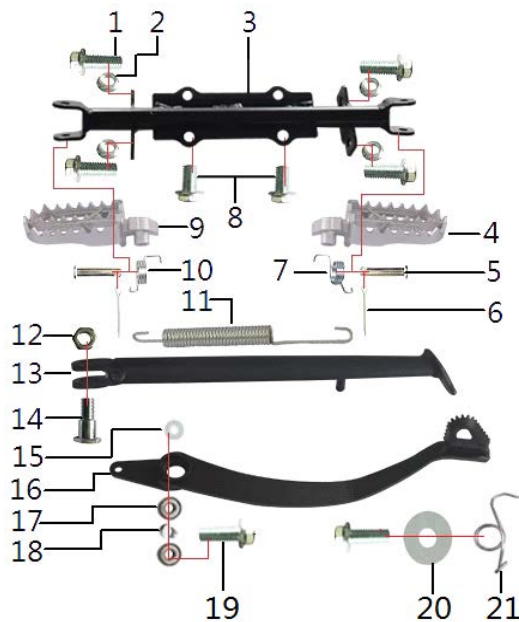

MFC RX 140R Steering Column Assembly

	PART No.	PART DESC...		RETAIL
1	05.01.04.08030B	HEX Socket Cap Bolt / M8 x 30 / Stainless Steel	11pcs	2.40
2	03.04.0117	Handle Bar Mounts(upside) / K3-01	2pcs	7.35
3	03.04.0118	Handle Bar Mounts(downside) / K3-01	2pcs	9.10
4	03.04.0115	Triple Clamp (Top) / K3-01	1pc	52.24
5	05.01.04.10030H	HEX Socket Cap Screw / M10 x 30 x 1.5 / Black zinc-plated	2pcs	2.94
6	03.04.0023	Steering Column / K3-01	1pc	21.12
7	03.04.0116	Triple Clamp (Bottom) / K3-01	1pc	49.76
8	05.04.01.0001	Tapered Roller Bearings (320-22) / 22mm x 44mm x 15mm	2pcs	13.63
9	03.04.0024	Dust-proof Cover, Steering Column / K3-01 / 51mm x 20mm x 10mm	1pc	5.60
10	03.04.0071	Retaining Nut, Clamp(Top) / K3-01 / Aluminum alloy / \varnothing 20*10*1MM	1pc	6.95

MFC RX 140R Frame Assembly

	PART No.	PART DESC...		RETAIL
1	03.11.0107	Main Frame / K4-01 / Red	1pc	249.95
2	05.02.03.0104	HEX Flange Retaining Nut / M10 / White zinc-plated	2pcs	1.20
3	05.01.02.10145D	HEX Flange Bolt / M10 x 145 / zinc-plated (upper sub frame bolt)	1pc	6.95
4	03.11.0108	Sub-Frame / K4-01 / Rede	1pc	80.00
5	05.02.03.0103	HEX Flange Retaining Nut / M8 / zinc-plated (lower sub frame)	2pcs	1.20
6	05.01.12.08045B	HEX Socket Cap Bolt / M8 x 45	2pcs	5.60
7	03.04.0406	Spacer, Chain roller 13 x 10 x 22.5mm	1pc	5.60
8	03.04.0010	Chain roller / K3-01 / Down / Black	1pc	5.60
9	05.01.02.10065D	HEX Flange Bolt / M10 x 65 / White zinc-plated (chain roller bolt)	1pc	5.60
10	05.04.03.0019	Bearings (6900) / 22x 10 x 6	2pcs	5.60
11	05.01.02.08040D	HEX Flange Bolt / M8 x 40 / White zinc-plated	2pcs	4.48
12	03.04.0374	Engine protector / K3 / skid-plate	1pc	90.00
13	05.01.02.06016D	HEX Flange Bolt / M8 x 16MM	2pcs	1.20
14	03.03.0076	Plug, Frame / K1-01	2pcs	1.20
15	05.04.01.0001	Tapered roller bearing 22 x 44 x 15	1pcs	4.88